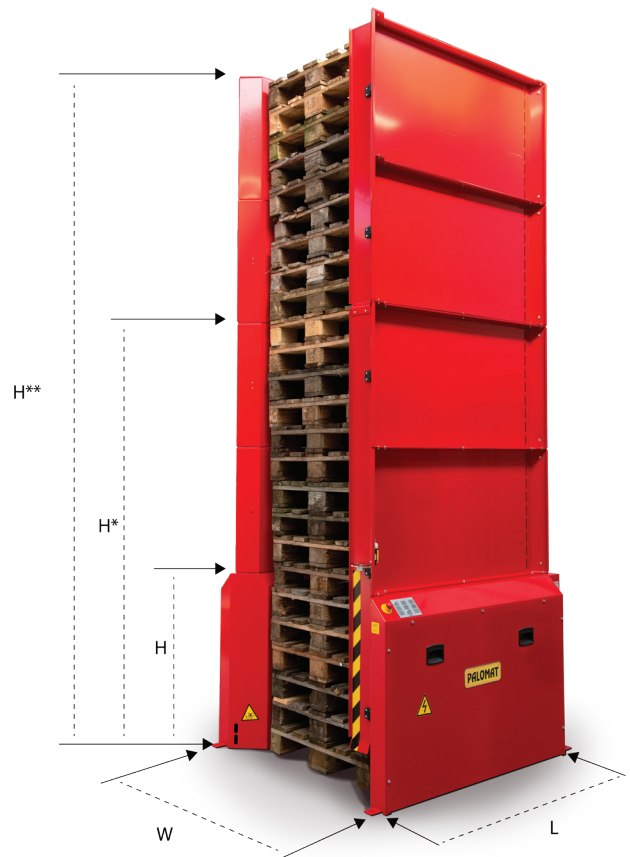

## Fulldautomatisk stabling og nedstabling

Du indsætter eller fjerner pallerne ved hjælp af en løftevogn, el-løfter eller truck. Al håndtering foregår i gulvniveau. PALOMAT® Greenline ser pallerne via fotofølere, hvorefter den fuldautomatisk stabler eller nedstabler de tomme paller én efter én på gulvet.

Ved valg af nedstabling indsætter du en stak med max. 15 eller 25 paller i PALOMAT®, hvorefter pallerne enkeltvis fuldautomatisk nedstables. Ved valg af stabling indsætter du pallerne enkeltvis, hvorefter pallerne fuldautomatisk stables til max.

15 eller 25 paller. Hele stakken kan derefter fjernes.

PALOMAT® Greenline betjenes kun manuelt ved hjælp af touchpanelet, når der skal skiftes mellem stabling og nedstabling eller omvendt. Derudover arbejder PALOMAT® Greenline fuldautomatisk.

PALOMAT® kan håndtere alle 4-vejs paller i træ, plast og metal, som varierer i både længde, bredde og højde.

Vi kan ændre PALOMAT® Greenline, så den passer til lige netop din palle.